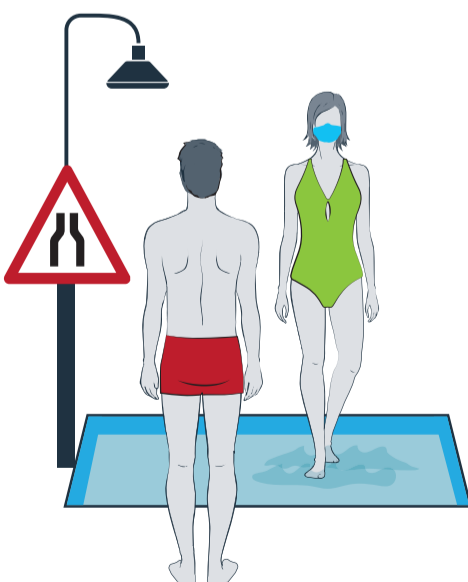

Information für unsere Badegäste

Bitte warten!

Halten Sie in allen Räumen die gebotenen Abstandsregeln ein.

Bitte warten!

In engen Räumen warten Sie bitte, bis anwesende Personen sich entfernt haben.

Abstand halten!

Halten Sie auch im Dusch- und WC-Bereich die gebotenen Abstandsregeln ein.

**1,5 m
Abstand halten!**

Vermeiden Sie auf dem Beckenumgang enge Begegnungen und nutzen Sie die gesamte Breite (in der Regel 2,50 m) zum Ausweichen.

**1,5 m
Abstand halten**

Halten Sie am Beckenrand (Beckenraststufe) Abstand zu anderen Badegästen.

**1,5 m
Abstand halten**

Auch im Schwimmbecken gibt es Zugangsbeschränkungen, beachten Sie bitte die Hinweise des Personals und halten Sie beim Schwimmen den gebotenen Abstand.

Bitte warten!

Halten Sie auch im Außenbereich die gebotenen Abstandsregeln ein. Bei Engstellen warten Sie bitte, bis anwesende Personen sich entfernt haben.

**1,5 m
Abstand halten**

Halten Sie auch im Außenbereich, auf der Liegewiese und den Spielflächen ausreichend Abstand zu anderen Badegästen.