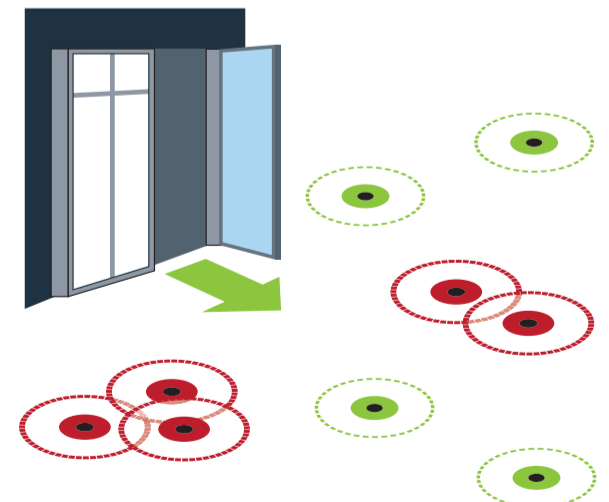

Halten Sie auch im Dusch- und WC-Bereich die gebotenen Abstandsregeln ein.

**1,5 m
Abstand halten!**

Vermeiden Sie auf dem Beckenumgang enge Begegnungen und nutzen Sie die gesamte Breite (in der Regel 2,50 m) zum Ausweichen.

**1,5 m
Abstand halten**

Halten Sie am Beckenrand (Beckenraststufe) Abstand zu anderen Badegästen.

**1,5 m
Abstand halten**

Auch im Schwimmbecken gibt es Zugangsbeschränkungen, beachten Sie bitte die Hinweise des Personals und halten Sie beim Schwimmen den gebotenen Abstand.

Bitte warten!

Halten Sie auch im Außenbereich die gebotenen Abstandsregeln ein. Bei Engstellen warten Sie bitte, bis anwesende Personen sich entfernt haben.

**1,5 m
Abstand halten**

Halten Sie auch im Außenbereich, auf der Liegewiese und den Spielflächen ausreichend Abstand zu anderen Badegästen.