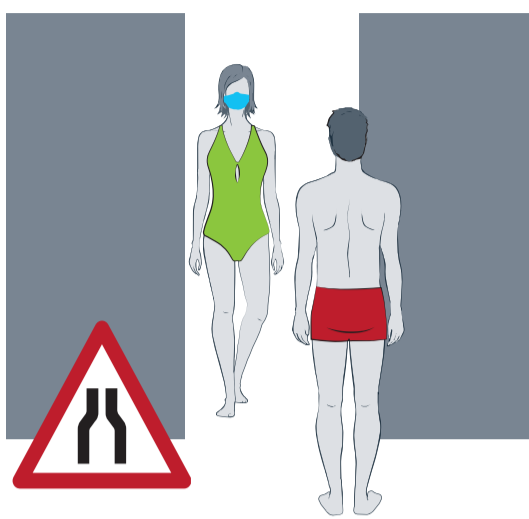

Information für unsere Badegäste

Bitte warten!

Halten Sie in allen Räumen die gebotenen Abstandsregeln ein.

Bitte warten!

In engen Räumen warten Sie bitte, bis anwesende Personen sich entfernt haben.

Abstand halten!

Halten Sie auch im Dusch- und WC-Bereich die gebotenen Abstandsregeln ein.

**1,5 m
Abstand halten!**

Vermeiden Sie auf dem Beckenumgang enge Begegnungen und nutzen Sie die gesamte Breite (in der Regel 2,50 m) zum Ausweichen.

**1,5 m
Abstand halten**

Halten Sie am Beckenrand (Beckenraststufe) Abstand zu anderen Badegästen.

**1,5 m
Abstand halten**

Auch im Schwimmbecken gibt es Zugangsbeschränkungen, beachten Sie bitte die Hinweise des Personals und halten Sie beim Schwimmen den gebotenen Abstand.

Bitte warten!

Halten Sie auch im Außenbereich die gebotenen Abstandsregeln ein. Bei Engstellen warten Sie bitte, bis anwesende Personen sich entfernt haben.

**1,5 m
Abstand halten**

Halten Sie auch im Außenbereich, auf der Liegewiese und den Spielflächen ausreichend Abstand zu anderen Badegästen.