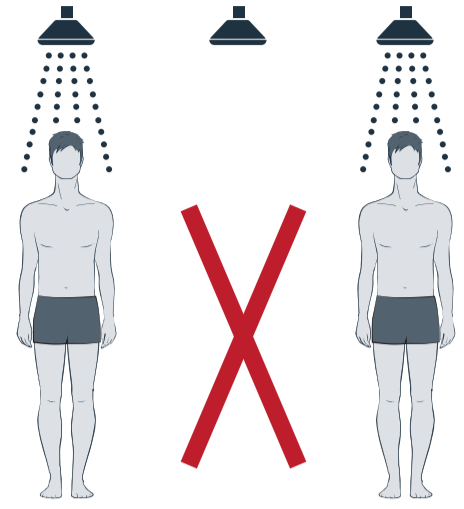

Information für unsere Badegäste

Bitte warten!

Halten Sie in allen Räumen die gebotenen Abstandsregeln ein.

Bitte warten!

In engen Räumen warten Sie bitte, bis anwesende Personen sich entfernt haben.

Abstand halten!

Halten Sie auch im Dusch- und WC-Bereich die gebotenen Abstandsregeln ein.

**1,5 m
Abstand halten!**

Vermeiden Sie auf dem Beckenumgang enge Begegnungen und nutzen Sie die gesamte Breite (in der Regel 2,50 m) zum Ausweichen.

**1,5 m
Abstand halten**

Halten Sie am Beckenrand (Beckenraststufe) Abstand zu anderen Badegästen.

**1,5 m
Abstand halten**

Auch im Schwimmbecken gibt es Zugangsbeschränkungen, beachten Sie bitte die Hinweise des Personals und halten Sie beim Schwimmen den gebotenen Abstand.

Bitte warten!

Halten Sie auch im Außenbereich die gebotenen Abstandsregeln ein. Bei Engstellen warten Sie bitte, bis anwesende Personen sich entfernt haben.

**1,5 m
Abstand halten**

Halten Sie auch im Außenbereich, auf der Liegewiese und den Spielflächen ausreichend Abstand zu anderen Badegästen.