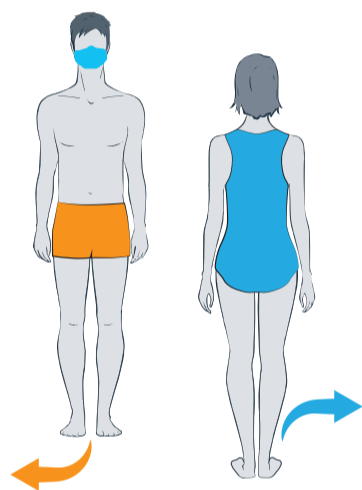

Information für unsere Badegäste

Bitte warten!

Halten Sie in allen Räumen die gebotenen Abstandsregeln ein.

Bitte warten!

In engen Räumen warten Sie bitte, bis anwesende Personen sich entfernt haben.

Abstand halten!

Halten Sie auch im Dusch- und WC-Bereich die gebotenen Abstandsregeln ein.

**1,5 m
Abstand halten!**

Vermeiden Sie auf dem Beckenumgang enge Begegnungen und nutzen Sie die gesamte Breite (in der Regel 2,50 m) zum Ausweichen.

**1,5 m
Abstand halten**

Halten Sie am Beckenrand (Beckenraststufe) Abstand zu anderen Badegästen.

**1,5 m
Abstand halten**

Auch im Schwimmbecken gibt es Zugangsbeschränkungen, beachten Sie bitte die Hinweise des Personals und halten Sie beim Schwimmen den gebotenen Abstand.

Bitte warten!

Halten Sie auch im Außenbereich die gebotenen Abstandsregeln ein. Bei Engstellen warten Sie bitte, bis anwesende Personen sich entfernt haben.

**1,5 m
Abstand halten**

Halten Sie auch im Außenbereich, auf der Liegewiese und den Spielflächen ausreichend Abstand zu anderen Badegästen.